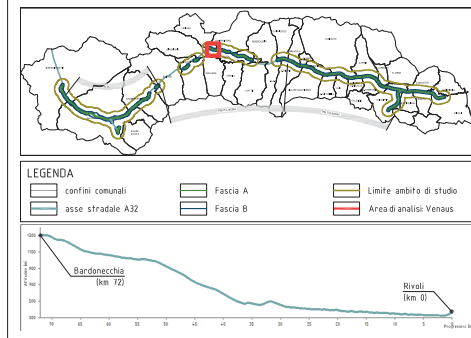

Keymap e andamento piano-altimetrico dell'autostrada Torino-Bardonecchia A32

Informazioni generali sull'autostrada A32 e sul Comune