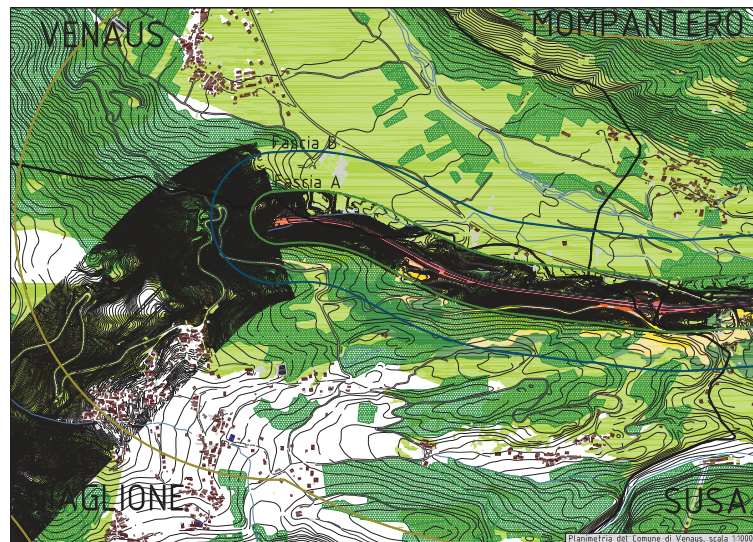

Mappa acustica secondo il descrittore acustico Lnight

LEGENDA		LEGENDA dei LIVELLI di RUMORE	
	Edifici residenziali		>85 dB(A)
	Edifici non residenziali		80-84 dB(A)
	Scuole		75-79 dB(A)
	Cimiteri		70-74 dB(A)
	Vegetazione		65-69 dB(A)
	Confini comunali		60-64 dB(A)
	Facciate silenziose		55-59 dB(A)
	Barriere esistenti		50-54 dB(A)
	Limite ambito di studio		45-49 dB(A)
	Fascia A (DPR 142 del 30 marzo 2004)		40-44 dB(A)
	Fascia B (DPR 142 del 30 marzo 2004)		<39 dB(A)