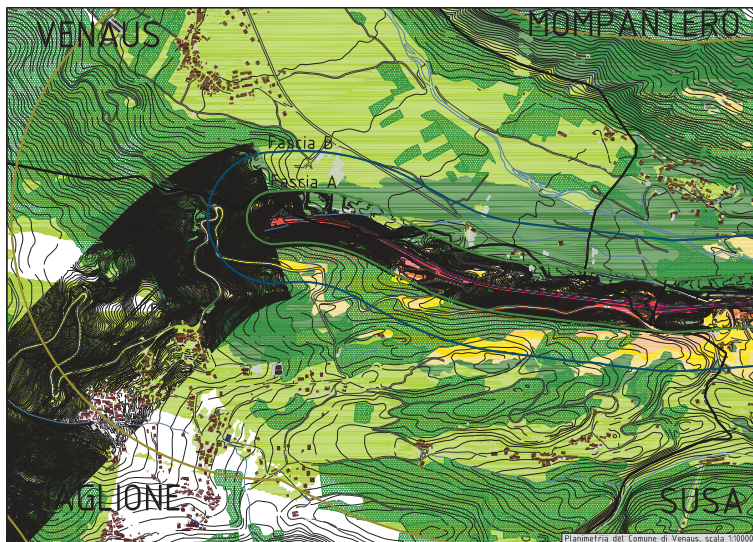

Mappa acustica secondo il descrittore Lden e indicazione degli edifici con facciate silenziose

LEGENDA		LEGENDA dei LIVELLI di RUMORE	
	Edifici residenziali		>85-89 dB(A)
	Edifici non residenziali		80-84 dB(A)
	Scuole		75-79 dB(A)
	Cimiteri		70-74 dB(A)
	Vegetazione		65-69 dB(A)
	Confini comunali		60-64 dB(A)
	Facciate silenziose		55-59 dB(A)
	Barriere esistenti		50-54 dB(A)
	Limite ambito di studio		45-49 dB(A)
	Fascia A (DPR 142 del 30 marzo 2004)		40-44 dB(A)
	Fascia B (DPR 142 del 30 marzo 2004)		<39 dB(A)